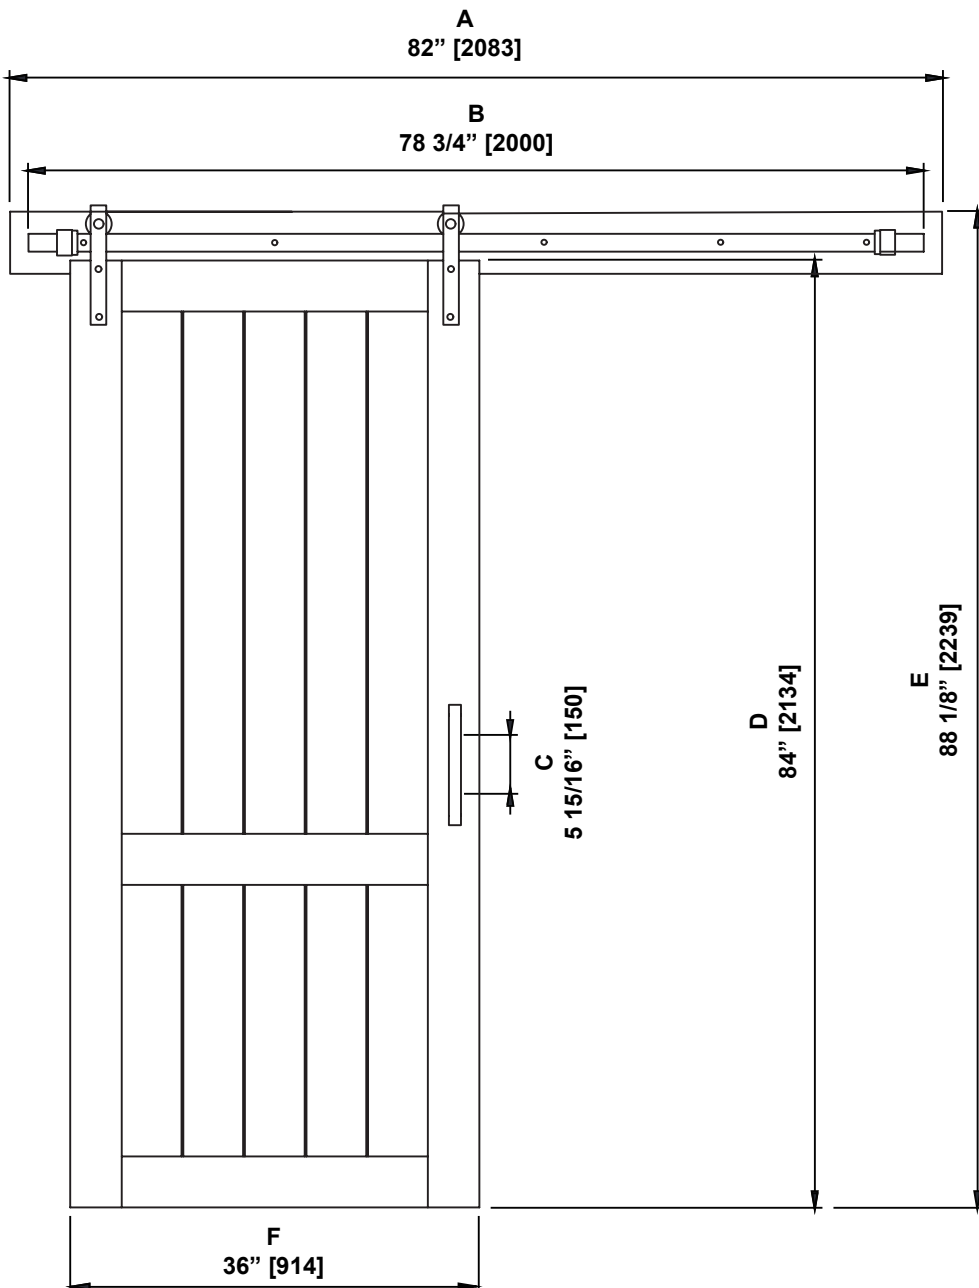

**BARN DOOR DIMENSIONS
DIMENSIONS DU COUPE-FLUX
DIMENSIONES DE LA PUERTA DEL ESTABLO**

	Measurements Mesures Medidas
A	Decorative board length Longueur du panneau décoratif Longitud del tablero decorativo
B	Support bar length Longueur de la barre de support Longitud de la barra de soporte
C	Distance between handle holes Distance entre les trous de poignée Distancia entre los orificios de la manija
D	Door height Hauteur de porte Altura de la puerta
E	Barn door height Hauteur du coupe-flux Altura de la puerta del establo
F	Door width Largeur de la porte Anchura de la puerta

Measures: inch [millimeter]
Mesures: pouce [millimètre]
Medidas: pulgadas [milímetros]